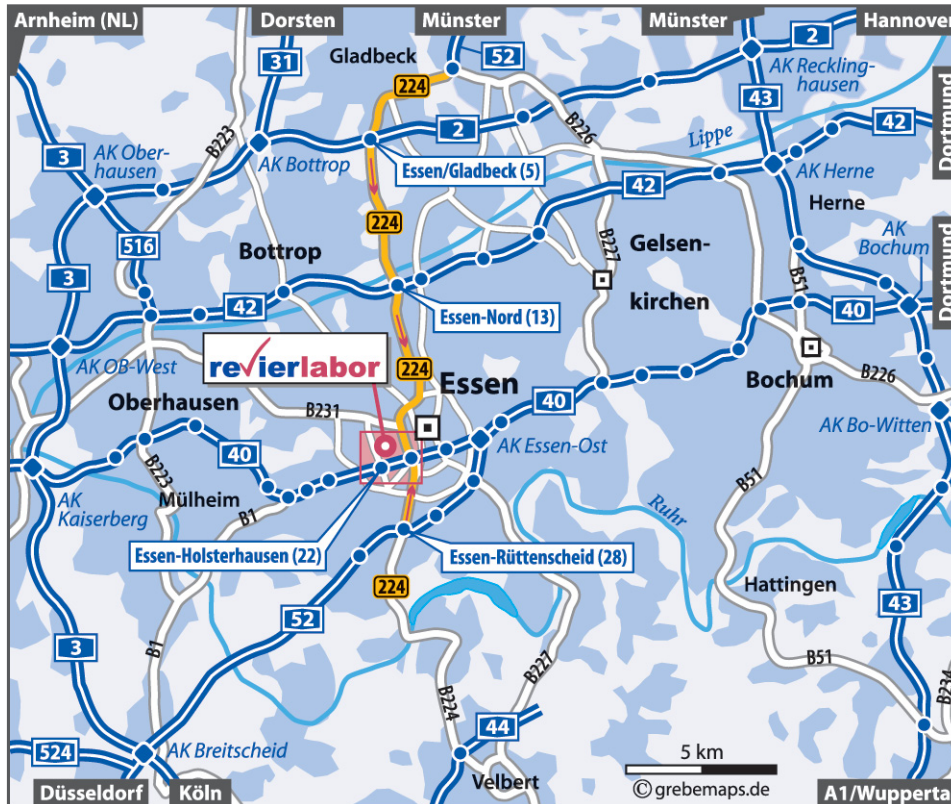

So finden Sie uns in Essen ...

revierlabor

revierlabor GmbH

Westendhof 17
45143 Essen

Telefon:
0201 / 87421-0

Telefax:
0201 / 87421-19

E-Mail:
chemie@revierlabor.de

Internet:
www.revierlabor.de

Wegbeschreibung:

- **Von der A3 aus Norden:**
bis Kreuz Oberhausen, dann auf die A42 bis zur Ausfahrt "Essen-Nord (13)", dort auf die B224 Richtung Essen
- **Von der A3 aus Süden:**
bis Kreuz Breitscheid, dann auf die A52 bis zur Ausfahrt "Essen-Rüttenscheid (28)", dort auf die B224 Richtung Essen
- **Von der A2 aus Westen/Osten:**
bis zur Ausfahrt "Essen/Gladbeck (5)", dort auf die B224 Richtung Essen
- **Von der A42 aus Westen/Osten:**
bis zur Ausfahrt "Essen-Nord (13)", dort auf die B224 Richtung Essen
- **Von der A40 aus Westen/Osten:**
Bis zur Ausfahrt „Essen-Holsterhausen/Altendorf (22)“, nördlich (bergab) auf die Martin-Luther-Str., 3. rechts auf die Frohnhauser Str., hinter der Bahnunterführung 1. rechts – Westendhof 17
- **Von der A52 aus Düsseldorf:**
bis zur Ausfahrt "Essen-Rüttenscheid (28)", dort auf die B224 Richtung Essen
- **Von der B224**
In Essen-Zentrum rechts (von Norden via A42/A2) bzw. links (von Süden via A52) auf die Frohnhauser Str., 2. links - Westendhof 17